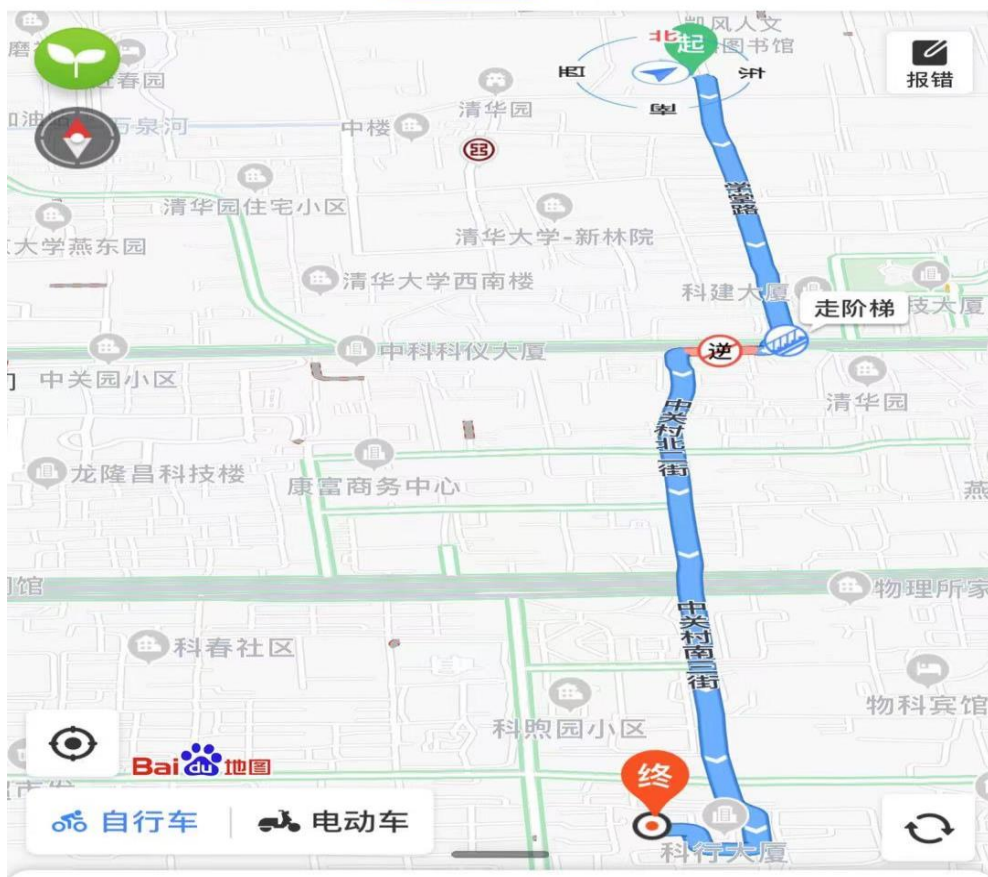

# 清华至中关村派出所行路指南

8:27

驾车 公交 步行 骑行 火车 飞机 客

**15分钟 2.8公里**

⌚ 3 走天桥

消耗107大卡 · 节约碳排放857克 · 打车约16元

▲ 全程道路平缓，适合骑行出行

中关村派出所(办理时间：9：00~12：00、14：00~17：30)

地址：北京市海淀区中关村南三街甲17号

**我校名称：清华大学**

**我校详细落户地址：北京市海淀区清华园1号**

**我校集体户口登记机关：北京市海淀区中关村派出所**