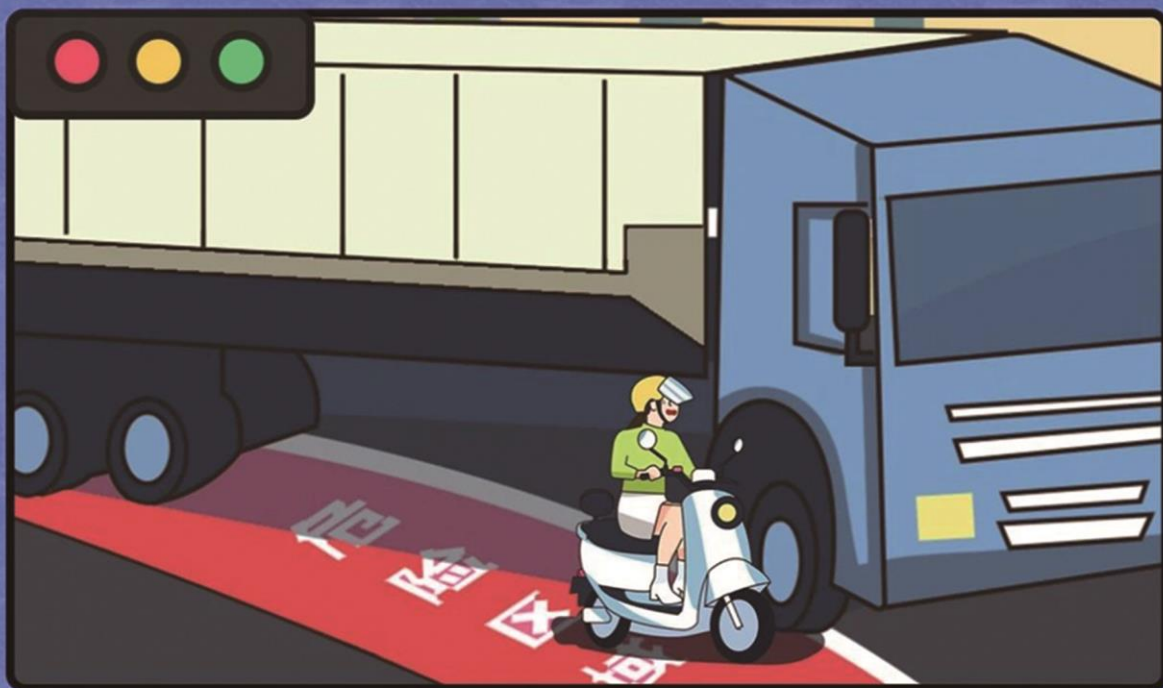

危险!

警惕货车致命盲区!

遇到大型车辆时别跟车！路口转弯别抢行！

远离盲区
注意内轮差

保持车距
谨慎超车

远离 货车盲区

从我做起