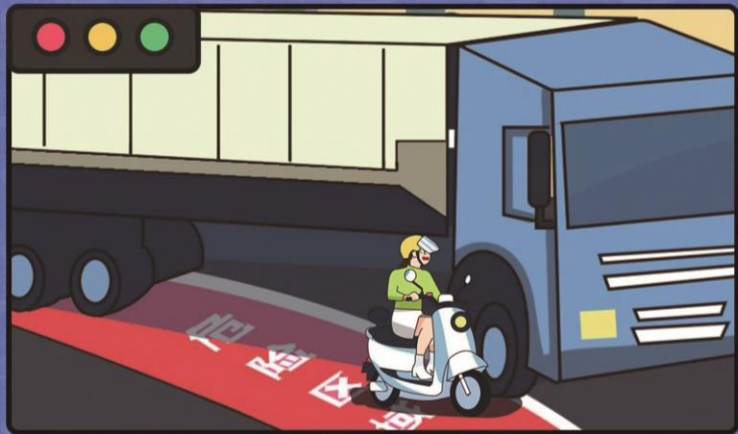

法润平安 文明相伴

红灯常亮 安全不忘

《中华人民共和国道路交通安全法》实施20周年

法润平安 文明相伴

知危险会避险
骑乘摩托车(电动车)要戴头盔

危险！警惕货车致命盲区！

遇到大型车辆时别跟车！
路口转弯别抢行！

远离盲区
注意内轮差
保持车距
谨慎超车