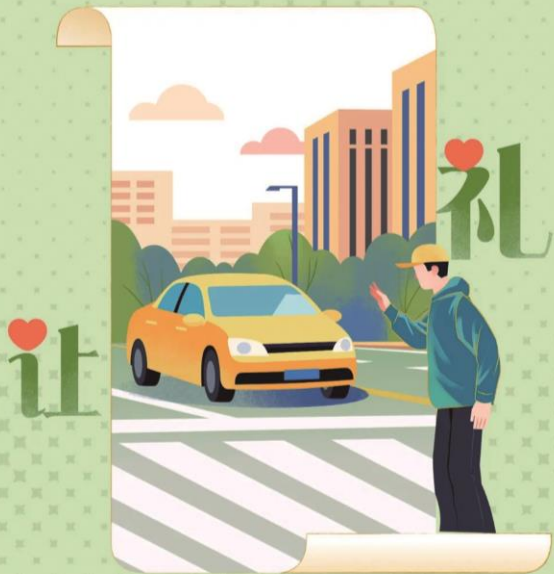

法润平安 文明相伴

全员全程系好安全带

 公安部交通管理局

《中华人民共和国道路交通安全法》实施20周年

法润平安 文明相伴

不超员载客 拒乘超员车

《中华人民共和国道路交通安全法》实施20周年

法润平安 文明相伴

**文明守法驾车
转弯变道提前打灯**

《中华人民共和国道路交通安全法》实施20周年

法润平安 文明相伴

生命无价 酒后禁驾

《中华人民共和国道路交通安全法》实施20周年

法润平安 文明相伴

车让人，让出一份安全
人让车，让出一份秩序

《中华人民共和国道路交通安全法》实施20周年

法润平安 文明相伴

红灯常亮 安全不忘

《中华人民共和国道路交通安全法》实施20周年

法润平安 文明相伴

知危险会避险
骑乘摩托车(电动车)要戴头盔

危险！警惕货车致命盲区！

遇到大型车辆时别跟车！
路口转弯别抢行！

远离盲区
注意内轮差
保持车距
谨慎超车